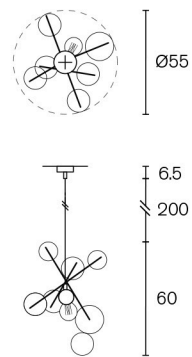

Technical information

Collection Bubbles

Hanging Lamp

Art.nr.	Dimensions	Light bulb	Weight	Finish
BUBH55BLM	Ø55xH.60 cm	1x E27	2,5 kg	black matt finish
BUBH55BDP	Ø55xH.60 cm	1x E27	2,5 kg	bronze dark patina finish
BUBH55N	Ø55xH.60 cm	1x E27	2,5 kg	nickel finish
BUBH55BRBUR	Ø55xH.60 cm	1x E27	2,5 kg	brass burnished finish
BUBH55GSF	Ø55xH.60 cm	1x E27	2,5 kg	gold satin finish

Chandelier

Art.nr.	Dimensions	Light bulb	Weight	Finish
BUBC75BLM	Ø75xH.50 cm	3x E27	5,5 kg	black matt finish
BUBC75BDP	Ø75xH.50 cm	3x E27	5,5 kg	bronze dark patina finish
BUBC75N	Ø75xH.50 cm	3x E27	5,5 kg	nickel finish
BUBC75BRBUR	Ø75xH.50 cm	3x E27	5,5 kg	brass burnished finish
BUBC75GSF	Ø75xH.50 cm	3x E27	5,5 kg	gold satin finish
BUBC90BLM	Ø90xH.65 cm	5x E27	8 kg	black matt finish
BUBC90BDP	Ø90xH.65 cm	5x E27	8 kg	bronze dark patina finish
BUBC90N	Ø90xH.65 cm	5x E27	8 kg	nickel finish
BUBC90BRBUR	Ø90xH.65 cm	5x E27	8 kg	brass burnished finish
BUBC90GSF	Ø90xH.65 cm	5x E27	8 kg	gold satin finish

Technical information

Collection Bubbles

Hanging Lamp Long

Art.nr.	Dimensions	Light bulb	Weight	Finish
BUBHL140BLM	L.140xW.50xH.40 cm	5x E27	9 kg	black matt finish
BUBHL140BDP	L.140xW.50xH.40 cm	5x E27	9 kg	bronze dark patina finish
BUBHL140N	L.140xW.50xH.40 cm	5x E27	9 kg	nickel finish
BUBHL140BRBUR	L.140xW.50xH.40 cm	5x E27	9 kg	brass burnished finish
BUBHL140GSF	L.140xW.50xH.40 cm	5x E27	9 kg	gold satin finish