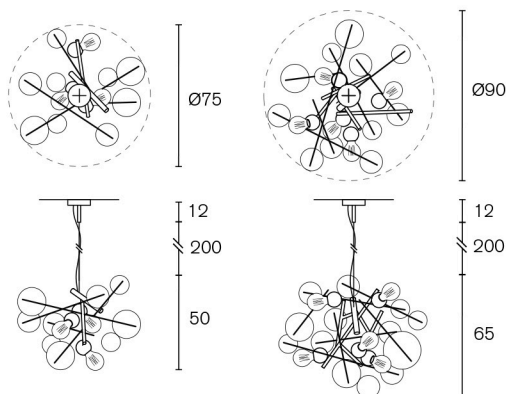

Technical information

Collection Bubbles

Hanging Lamp

Art.nr.	Dimensions	Light bulb	Weight	Finish
BUBH55BLM	Ø55xH.60 cm	1x E27	2,5 kg	black matt finish
BUBH55BDP	Ø55xH.60 cm	1x E27	2,5 kg	bronze dark patina finish
BUBH55N	Ø55xH.60 cm	1x E27	2,5 kg	nickel finish
BUBH55BRBUR	Ø55xH.60 cm	1x E27	2,5 kg	brass burnished finish
BUBH55GSF	Ø55xH.60 cm	1x E27	2,5 kg	gold satin finish

Chandelier

Art.nr.	Dimensions	Light bulb	Weight	Finish
BUBC75BLM	Ø75xH.50 cm	3x E27	5,5 kg	black matt finish
BUBC75BDP	Ø75xH.50 cm	3x E27	5,5 kg	bronze dark patina finish
BUBC75N	Ø75xH.50 cm	3x E27	5,5 kg	nickel finish
BUBC75BRBUR	Ø75xH.50 cm	3x E27	5,5 kg	brass burnished finish
BUBC75GSF	Ø75xH.50 cm	3x E27	5,5 kg	gold satin finish
BUBC90BLM	Ø90xH.65 cm	5x E27	8 kg	black matt finish
BUBC90BDP	Ø90xH.65 cm	5x E27	8 kg	bronze dark patina finish
BUBC90N	Ø90xH.65 cm	5x E27	8 kg	nickel finish
BUBC90BRBUR	Ø90xH.65 cm	5x E27	8 kg	brass burnished finish
BUBC90GSF	Ø90xH.65 cm	5x E27	8 kg	gold satin finish

Technical information

Collection Bubbles

Hanging Lamp Long

Art.nr.	Dimensions	Light bulb	Weight	Finish
BUBHL140BLM	L.140xW.50xH.40 cm	5x E27	9 kg	black matt finish
BUBHL140BDP	L.140xW.50xH.40 cm	5x E27	9 kg	bronze dark patina finish
BUBHL140N	L.140xW.50xH.40 cm	5x E27	9 kg	nickel finish
BUBHL140BRBUR	L.140xW.50xH.40 cm	5x E27	9 kg	brass burnished finish
BUBHL140GSF	L.140xW.50xH.40 cm	5x E27	9 kg	gold satin finish